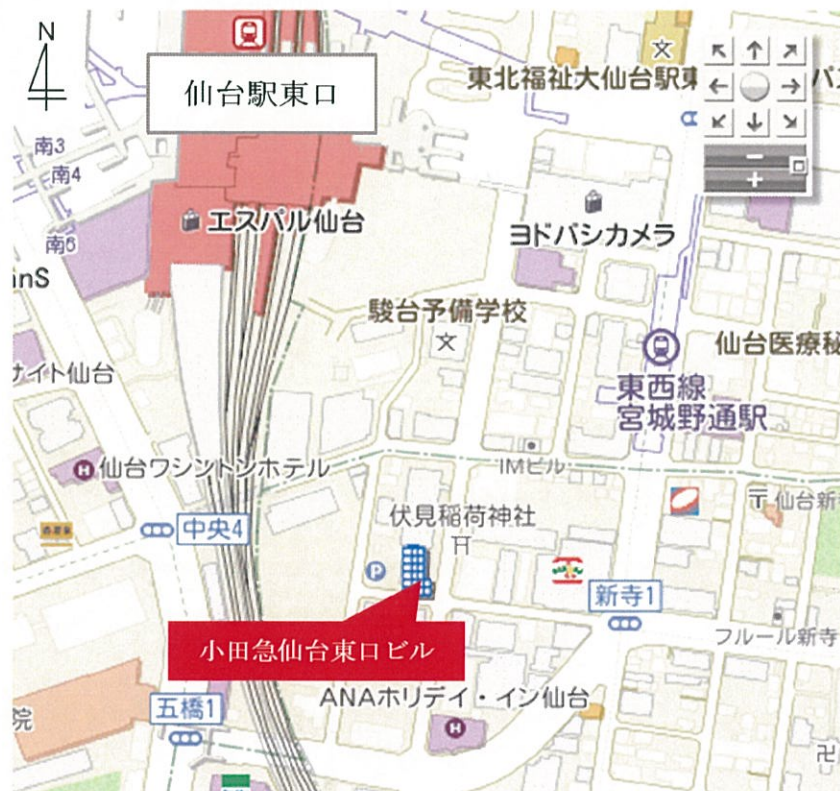

平成 29 年 1 月 吉日

JFE シビル株式会社 東北支店
支店長 辰田 広一

東北支店 事務所移転のご案内

下記のとおり事務所を移転することとなりましたので、ご案内申し上げます。

記

■移転先住所 〒984-0051
宮城県仙台市若林区新寺 1 丁目 2 番 26 号
小田急仙台東口ビル 8 階

電話 022-385-5092 FAX 022-385-5093
(電話番号・FAX 番号は変更ありません)

■業務開始日 平成 29 年 2 月 27 日 (月)

※JR「仙台駅」より、徒歩 6 分／地下鉄東西線「宮城野駅」より徒歩 4 分